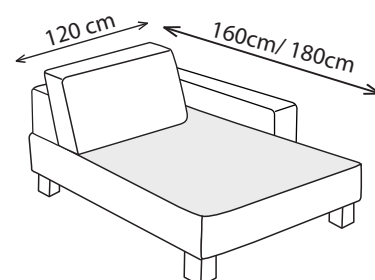

SACRAMENTO

nízke prevedenie chrbáta sedačky

80cm/ 120cm/ 140cm/ 160cm

97cm/ 137cm/ 157cm/ 177cm

97cm/ 137cm/ 157cm/ 177cm

vysoké prevedenie chrbáta sedačky

80cm/ 120cm/ 140cm/ 160cm

99cm/ 139cm/ 159cm/ 179cm

99cm/ 139cm/ 159cm/ 179cm

LEŽADLO

nízke prevedenie chrbáta sedačky

vysoké prevedenie chrbáta sedačky