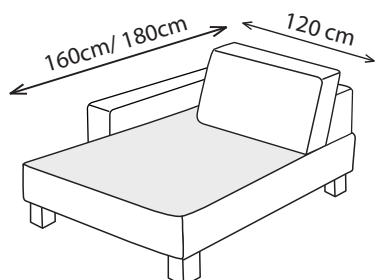

SACRAMENTO

nízke prevedenie chrbáta sedačky

80cm/ 120cm/ 140cm/ 160cm

97cm/ 137cm/ 157cm/ 177cm

97cm/ 137cm/ 157cm/ 177cm

vysoké prevedenie chrbáta sedačky

80cm/ 120cm/ 140cm/ 160cm

99cm/ 139cm/ 159cm/ 179cm

99cm/ 139cm/ 159cm/ 179cm

LEŽADLO

nízke prevedenie chrbáta sedačky

vysoké prevedenie chrbáta sedačky