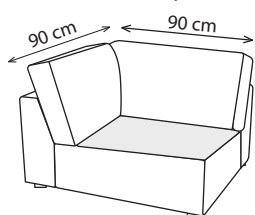

SACRAMENTO

nízke prevedenie chrbáta sedačky

80cm/ 120cm/ 140cm/ 160cm

97cm/ 137cm/ 157cm/ 177cm

97cm/ 137cm/ 157cm/ 177cm

vysoké prevedenie chrbáta sedačky

80cm/ 120cm/ 140cm/ 160cm

99cm/ 139cm/ 159cm/ 179cm

99cm/ 139cm/ 159cm/ 179cm

LEŽADLO

nízke prevedenie chrbáta sedačky

vysoké prevedenie chrbáta sedačky

ROH

nízky

vysoký