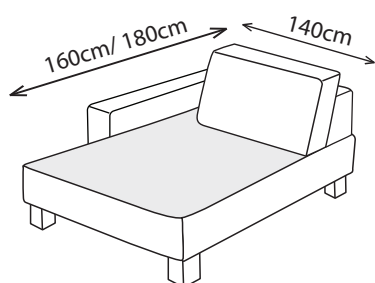

# SACRAMENTO

nízke prevedenie chrbáta sedačky

80cm/ 120cm/ 140cm/ 160cm

97cm/ 137cm/ 157cm/ 177cm

97cm/ 137cm/ 157cm/ 177cm

vysoké prevedenie chrbáta sedačky

80cm/ 120cm/ 140cm/ 160cm

99cm/ 139cm/ 159cm/ 179cm

99cm/ 139cm/ 159cm/ 179cm

## LEŽADLO

nízke prevedenie chrbáta sedačky

vysoké prevedenie chrbáta sedačky