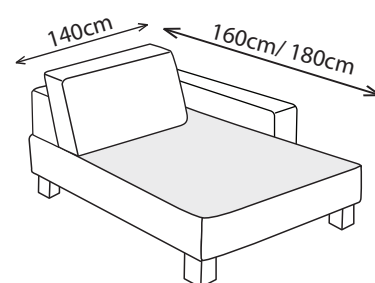

# SACRAMENTO

nízke prevedenie chrbáta sedačky

80cm/ 120cm/ 140cm/ 160cm

97cm/ 137cm/ 157cm/ 177cm

97cm/ 137cm/ 157cm/ 177cm

vysoké prevedenie chrbáta sedačky

80cm/ 120cm/ 140cm/ 160cm

99cm/ 139cm/ 159cm/ 179cm

99cm/ 139cm/ 159cm/ 179cm

## LEŽADLO

nízke prevedenie chrbáta sedačky

vysoké prevedenie chrbáta sedačky