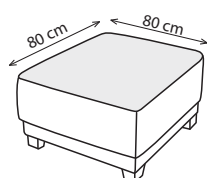

LUGANO

70cm/ 80cm/ 90cm

90cm/ 100cm/ 110cm

90cm/ 100cm/ 110cm

110cm/ 120cm/ 130cm

140cm/ 160cm/ 180cm

160cm/ 180cm/ 200cm

160cm/ 180cm/ 200cm

196cm/ 216cm/ 236cm

LEŽADLO

TABURET

ROH