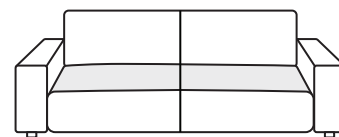

LUGANO

70cm/ 80cm/ 90cm

90cm/ 100cm/ 110cm

90cm/ 100cm/ 110cm

110cm/ 120cm/ 130cm

140cm/ 160cm/ 180cm

160cm/ 180cm/ 200cm

160cm/ 180cm/ 200cm

196cm/ 216cm/ 236cm

LEŽADLO

TABURET

ROH