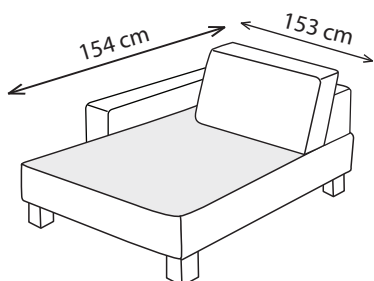

LUGANO

70cm/ 80cm/ 90cm

90cm/ 100cm/ 110cm

90cm/ 100cm/ 110cm

110cm/ 120cm/ 130cm

140cm/ 160cm/ 180cm

160cm/ 180cm/ 200cm

160cm/ 180cm/ 200cm

196cm/ 216cm/ 236cm

LEŽADLO

TABURET

ROH