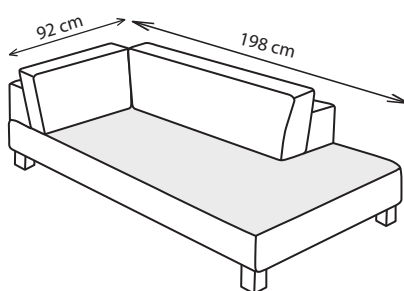

LUGANO

70cm/ 80cm/ 90cm

90cm/ 100cm/ 110cm

90cm/ 100cm/ 110cm

110cm/ 120cm/ 130cm

140cm/ 160cm/ 180cm

160cm/ 180cm/ 200cm

160cm/ 180cm/ 200cm

196cm/ 216cm/ 236cm

LEŽADLO

TABURET

ROH