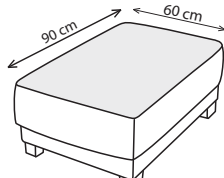

LUGANO

70cm/ 80cm/ 90cm

90cm/ 100cm/ 110cm

90cm/ 100cm/ 110cm

110cm/ 120cm/ 130cm

140cm/ 160cm/ 180cm

160cm/ 180cm/ 200cm

160cm/ 180cm/ 200cm

196cm/ 216cm/ 236cm

LEŽADLO

TABURET

ROH