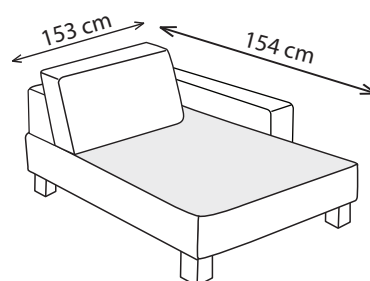

LUGANO

70cm/ 80cm/ 90cm

90cm/ 100cm/ 110cm

90cm/ 100cm/ 110cm

110cm/ 120cm/ 130cm

140cm/ 160cm/ 180cm

160cm/ 180cm/ 200cm

160cm/ 180cm/ 200cm

196cm/ 216cm/ 236cm

LEŽADLO

TABURET

ROH