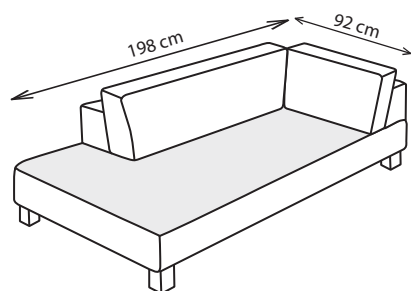

LUGANO

70cm/ 80cm/ 90cm

90cm/ 100cm/ 110cm

90cm/ 100cm/ 110cm

110cm/ 120cm/ 130cm

140cm/ 160cm/ 180cm

160cm/ 180cm/ 200cm

160cm/ 180cm/ 200cm

196cm/ 216cm/ 236cm

LEŽADLO

TABURET

ROH