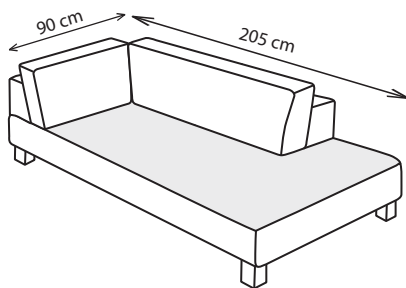

GENT

70cm/ 80cm/ 90cm

81cm/ 91cm/ 101cm

81cm/ 91cm/ 101cm

110cm/ 120cm/ 130cm

140cm/ 160cm/ 180cm

151cm/ 171cm/ 191cm

151cm/ 171cm/ 191cm

162cm/ 182cm/ 202cm

LEŽADLO

TABURET

ROH