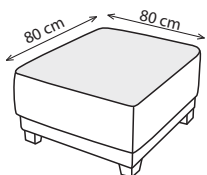

GENT

70cm/ 80cm/ 90cm

81cm/ 91cm/ 101cm

81cm/ 91cm/ 101cm

110cm/ 120cm/ 130cm

140cm/ 160cm/ 180cm

151cm/ 171cm/ 191cm

151cm/ 171cm/ 191cm

162cm/ 182cm/ 202cm

LEŽADLO

TABURET

ROH