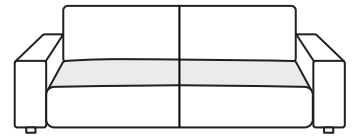

GENT

70cm/ 80cm/ 90cm

81cm/ 91cm/ 101cm

81cm/ 91cm/ 101cm

110cm/ 120cm/ 130cm

140cm/ 160cm/ 180cm

151cm/ 171cm/ 191cm

151cm/ 171cm/ 191cm

162cm/ 182cm/ 202cm

LEŽADLO

TABURET

ROH