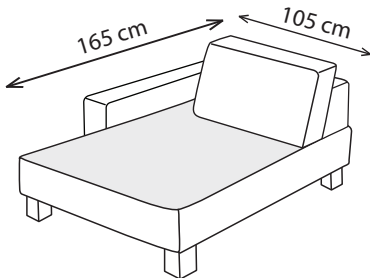

GENT

70cm/ 80cm/ 90cm

81cm/ 91cm/ 101cm

81cm/ 91cm/ 101cm

110cm/ 120cm/ 130cm

140cm/ 160cm/ 180cm

151cm/ 171cm/ 191cm

151cm/ 171cm/ 191cm

162cm/ 182cm/ 202cm

LEŽADLO

TABURET

ROH