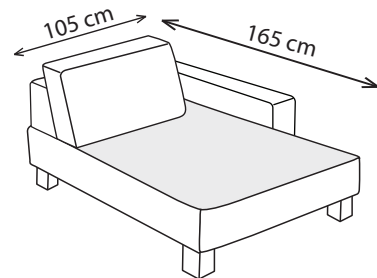

GENT

70cm/ 80cm/ 90cm

81cm/ 91cm/ 101cm

81cm/ 91cm/ 101cm

110cm/ 120cm/ 130cm

140cm/ 160cm/ 180cm

151cm/ 171cm/ 191cm

151cm/ 171cm/ 191cm

162cm/ 182cm/ 202cm

LEŽADLO

TABURET

ROH