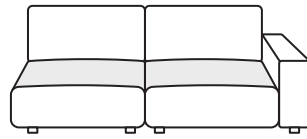

GENT

70cm/ 80cm/ 90cm

81cm/ 91cm/ 101cm

81cm/ 91cm/ 101cm

110cm/ 120cm/ 130cm

140cm/ 160cm/ 180cm

151cm/ 171cm/ 191cm

151cm/ 171cm/ 191cm

162cm/ 182cm/ 202cm

LEŽADLO

TABURET

ROH