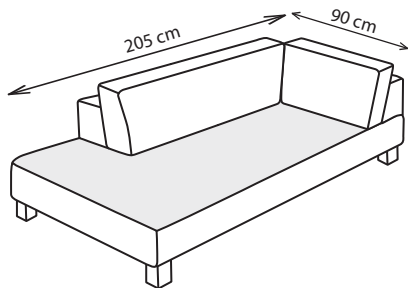

GENT

70cm/ 80cm/ 90cm

81cm/ 91cm/ 101cm

81cm/ 91cm/ 101cm

110cm/ 120cm/ 130cm

140cm/ 160cm/ 180cm

151cm/ 171cm/ 191cm

151cm/ 171cm/ 191cm

162cm/ 182cm/ 202cm

LEŽADLO

TABURET

ROH