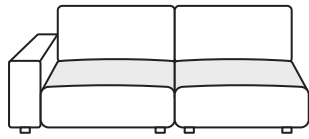

GENT

70cm/ 80cm/ 90cm

81cm/ 91cm/ 101cm

81cm/ 91cm/ 101cm

110cm/ 120cm/ 130cm

140cm/ 160cm/ 180cm

151cm/ 171cm/ 191cm

151cm/ 171cm/ 191cm

162cm/ 182cm/ 202cm

LEŽADLO

TABURET

ROH