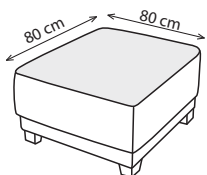

GENT

70cm/ 80cm/ 90cm

81cm/ 91cm/ 101cm

81cm/ 91cm/ 101cm

110cm/ 120cm/ 130cm

140cm/ 160cm/ 180cm

151cm/ 171cm/ 191cm

151cm/ 171cm/ 191cm

162cm/ 182cm/ 202cm

LONGCHAIR

TABURET

ROH