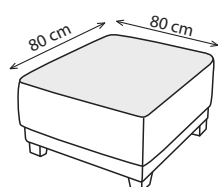

VALETTA

60cm/ 70cm/ 80cm

85cm/ 95cm/ 105cm

85cm/ 95cm/ 105cm

110cm/ 120cm/ 130cm

120cm/ 140cm/ 160cm

145cm/ 165cm/ 185cm

145cm/ 165cm/ 185cm

170cm/ 190cm/ 200cm

LEŽADLO

TABURET

ROH