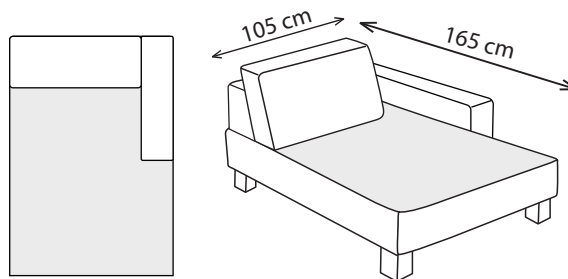

VALETTA

60cm/ 70cm/ 80cm

85cm/ 95cm/ 105cm

85cm/ 95cm/ 105cm

110cm/ 120cm/ 130cm

120cm/ 140cm/ 160cm

145cm/ 165cm/ 185cm

145cm/ 165cm/ 185cm

170cm/ 190cm/ 200cm

LEŽADLO

TABURET

ROH