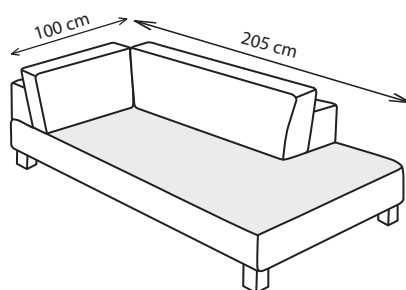

VALETTA

60cm/ 70cm/ 80cm

85cm/ 95cm/ 105cm

85cm/ 95cm/ 105cm

110cm/ 120cm/ 130cm

120cm/ 140cm/ 160cm

145cm/ 165cm/ 185cm

145cm/ 165cm/ 185cm

170cm/ 190cm/ 200cm

LEŽADLO

TABURET

ROH