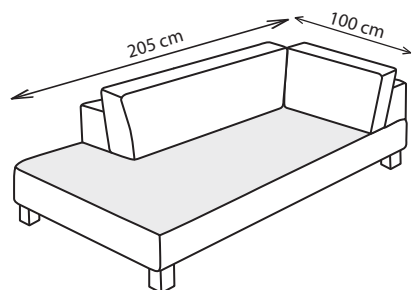

VALETTA

60cm/ 70cm/ 80cm

85cm/ 95cm/ 105cm

85cm/ 95cm/ 105cm

110cm/ 120cm/ 130cm

120cm/ 140cm/ 160cm

145cm/ 165cm/ 185cm

145cm/ 165cm/ 185cm

170cm/ 190cm/ 200cm

LEŽADLO

TABURET

ROH