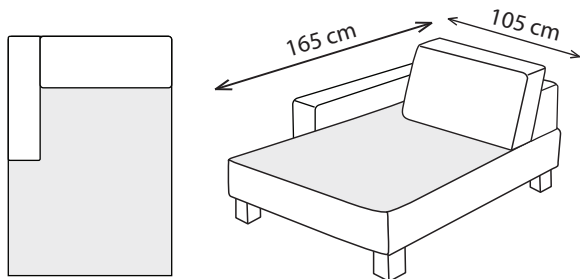

VALETTA

60cm/ 70cm/ 80cm

85cm/ 95cm/ 105cm

85cm/ 95cm/ 105cm

110cm/ 120cm/ 130cm

120cm/ 140cm/ 160cm

145cm/ 165cm/ 185cm

145cm/ 165cm/ 185cm

170cm/ 190cm/ 200cm

LEŽADLO

TABURET

ROH