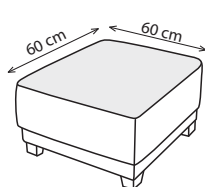

VALETTA

60cm/ 70cm/ 80cm

85cm/ 95cm/ 105cm

85cm/ 95cm/ 105cm

110cm/ 120cm/ 130cm

120cm/ 140cm/ 160cm

145cm/ 165cm/ 185cm

145cm/ 165cm/ 185cm

170cm/ 190cm/ 200cm

LEŽADLO

TABURET

ROH