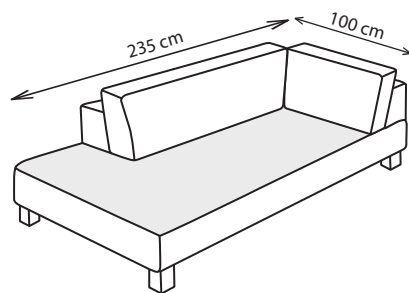

LIMA

65cm/ 75cm/ 85cm

87cm/ 97cm/ 107cm

87cm/ 97cm/ 107cm

109cm/ 119cm/ 129cm

130cm/ 150cm/ 170cm

152cm/ 172cm/ 192cm

152cm/ 172cm/ 192cm

174cm/ 194cm/ 214cm

LEŽADLO

TABURET

ROH