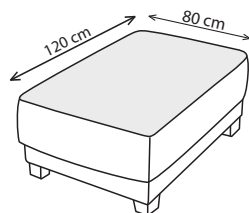

LIMA

65cm/ 75cm/ 85cm

87cm/ 97cm/ 107cm

87cm/ 97cm/ 107cm

109cm/ 119cm/ 129cm

130cm/ 150cm/ 170cm

152cm/ 172cm/ 192cm

152cm/ 172cm/ 192cm

174cm/ 194cm/ 214cm

LEŽADLO

TABURET

ROH