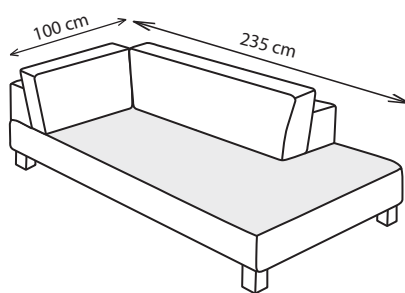

LIMA

65cm/ 75cm/ 85cm

87cm/ 97cm/ 107cm

87cm/ 97cm/ 107cm

109cm/ 119cm/ 129cm

130cm/ 150cm/ 170cm

152cm/ 172cm/ 192cm

152cm/ 172cm/ 192cm

174cm/ 194cm/ 214cm

LEŽADLO

TABURET

ROH