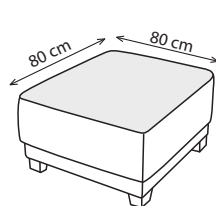

LIMA

65cm/ 75cm/ 85cm

87cm/ 97cm/ 107cm

87cm/ 97cm/ 107cm

109cm/ 119cm/ 129cm

130cm/ 150cm/ 170cm

152cm/ 172cm/ 192cm

152cm/ 172cm/ 192cm

174cm/ 194cm/ 214cm

LEŽADLO

TABURET

ROH