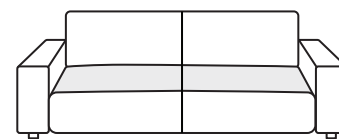

LIMA

65cm/ 75cm/ 85cm

87cm/ 97cm/ 107cm

87cm/ 97cm/ 107cm

109cm/ 119cm/ 129cm

130cm/ 150cm/ 170cm

152cm/ 172cm/ 192cm

152cm/ 172cm/ 192cm

174cm/ 194cm/ 214cm

LEŽADLO

TABURET

ROH