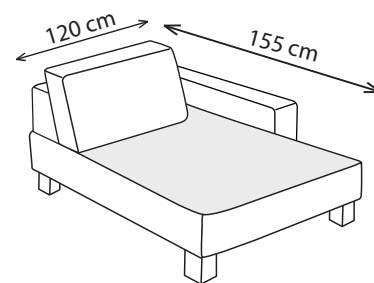

LIMA

65cm/ 75cm/ 85cm

87cm/ 97cm/ 107cm

87cm/ 97cm/ 107cm

109cm/ 119cm/ 129cm

130cm/ 150cm/ 170cm

152cm/ 172cm/ 192cm

152cm/ 172cm/ 192cm

174cm/ 194cm/ 214cm

LEŽADLO

TABURET

ROH