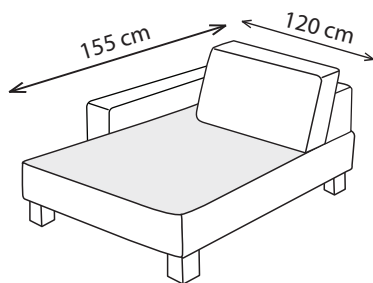

LIMA

65cm/ 75cm/ 85cm

87cm/ 97cm/ 107cm

87cm/ 97cm/ 107cm

109cm/ 119cm/ 129cm

130cm/ 150cm/ 170cm

152cm/ 172cm/ 192cm

152cm/ 172cm/ 192cm

174cm/ 194cm/ 214cm

LEŽADLO

TABURET

ROH