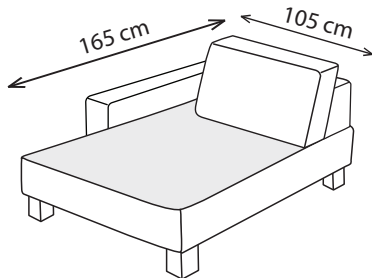

AUSTIN

60cm/ 70cm/ 80cm

78cm/ 88cm/ 98cm

78cm/ 88cm/ 98cm

96cm/ 106cm/ 116cm

120cm/ 140cm/ 160cm

138cm/ 158cm/ 178cm

138cm/ 158cm/ 178cm

156cm/ 176cm/ 196cm

LONGCHAIR

TABURET

ROH