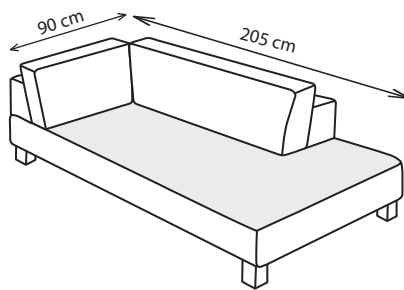

AUSTIN

60cm/ 70cm/ 80cm

78cm/ 88cm/ 98cm

78cm/ 88cm/ 98cm

96cm/ 106cm/ 116cm

120cm/ 140cm/ 160cm

138cm/ 158cm/ 178cm

138cm/ 158cm/ 178cm

156cm/ 176cm/ 196cm

LONGCHAIR

TABURET

ROH