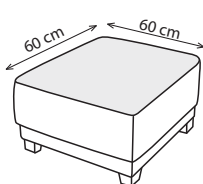

AUSTIN

60cm/ 70cm/ 80cm

78cm/ 88cm/ 98cm

78cm/ 88cm/ 98cm

96cm/ 106cm/ 116cm

120cm/ 140cm/ 160cm

138cm/ 158cm/ 178cm

138cm/ 158cm/ 178cm

156cm/ 176cm/ 196cm

LONGCHAIR

TABURET

ROH