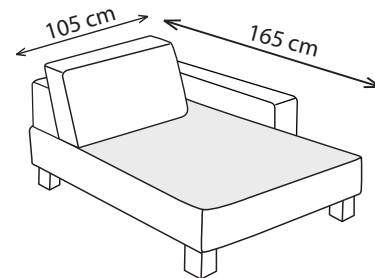

AUSTIN

60cm/ 70cm/ 80cm

78cm/ 88cm/ 98cm

78cm/ 88cm/ 98cm

96cm/ 106cm/ 116cm

120cm/ 140cm/ 160cm

138cm/ 158cm/ 178cm

138cm/ 158cm/ 178cm

156cm/ 176cm/ 196cm

LONGCHAIR

TABURET

ROH