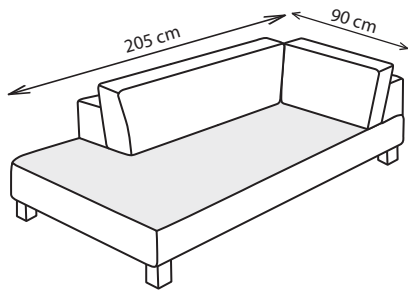

AUSTIN

60cm/ 70cm/ 80cm

78cm/ 88cm/ 98cm

78cm/ 88cm/ 98cm

96cm/ 106cm/ 116cm

120cm/ 140cm/ 160cm

138cm/ 158cm/ 178cm

138cm/ 158cm/ 178cm

156cm/ 176cm/ 196cm

LONGCHAIR

TABURET

ROH