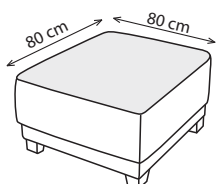

AUSTIN

60cm/ 70cm/ 80cm

78cm/ 88cm/ 98cm

78cm/ 88cm/ 98cm

96cm/ 106cm/ 116cm

120cm/ 140cm/ 160cm

138cm/ 158cm/ 178cm

138cm/ 158cm/ 178cm

156cm/ 176cm/ 196cm

LONGCHAIR

TABURET

ROH